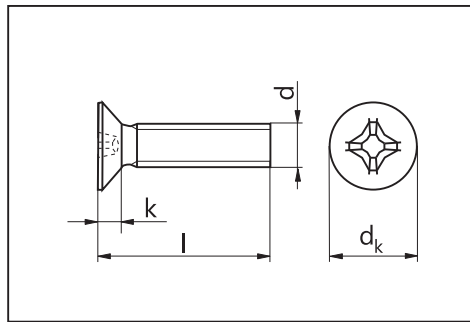

ORSY

Zápustné šrouby s křížovou drážkou H podle DIN 965 (ISO 7046)

Ocel 4.8 čistá
Ocel 4.8 pozinkovaná, modře pasi-
vovaná
Ocel 4.8 pozinkovaná, žlutě pasivo-
vaná
Ocel 4.8 poniklovaná
A2
A4

Jmenovitý Ø d	M 2	M 2,5	M 3	M 3,5	M 4	M 5	M 6	M 8	M 10
dk mm	3,8	4,7	5,6	6,5	7,5	9,2	11,0	14,5	18,0
k mm	1,2	1,5	1,65	1,93	2,2	2,5	3,0	4,0	5,0
Pohon	H1	H1	H1	H2	H2	H2	H3	H4	H4

Sortiment

Závitové šrouby s křížovou drážkou, DIN 7985/965, ocel pozinkovaná, modře pasivovaná

Výrobek:

0046 4 x 10/16/20

0046 5 x 10/16/20

0046 6 x 10/16/20

0048 4 x 10/16/20

0048 5 x 10/16/20